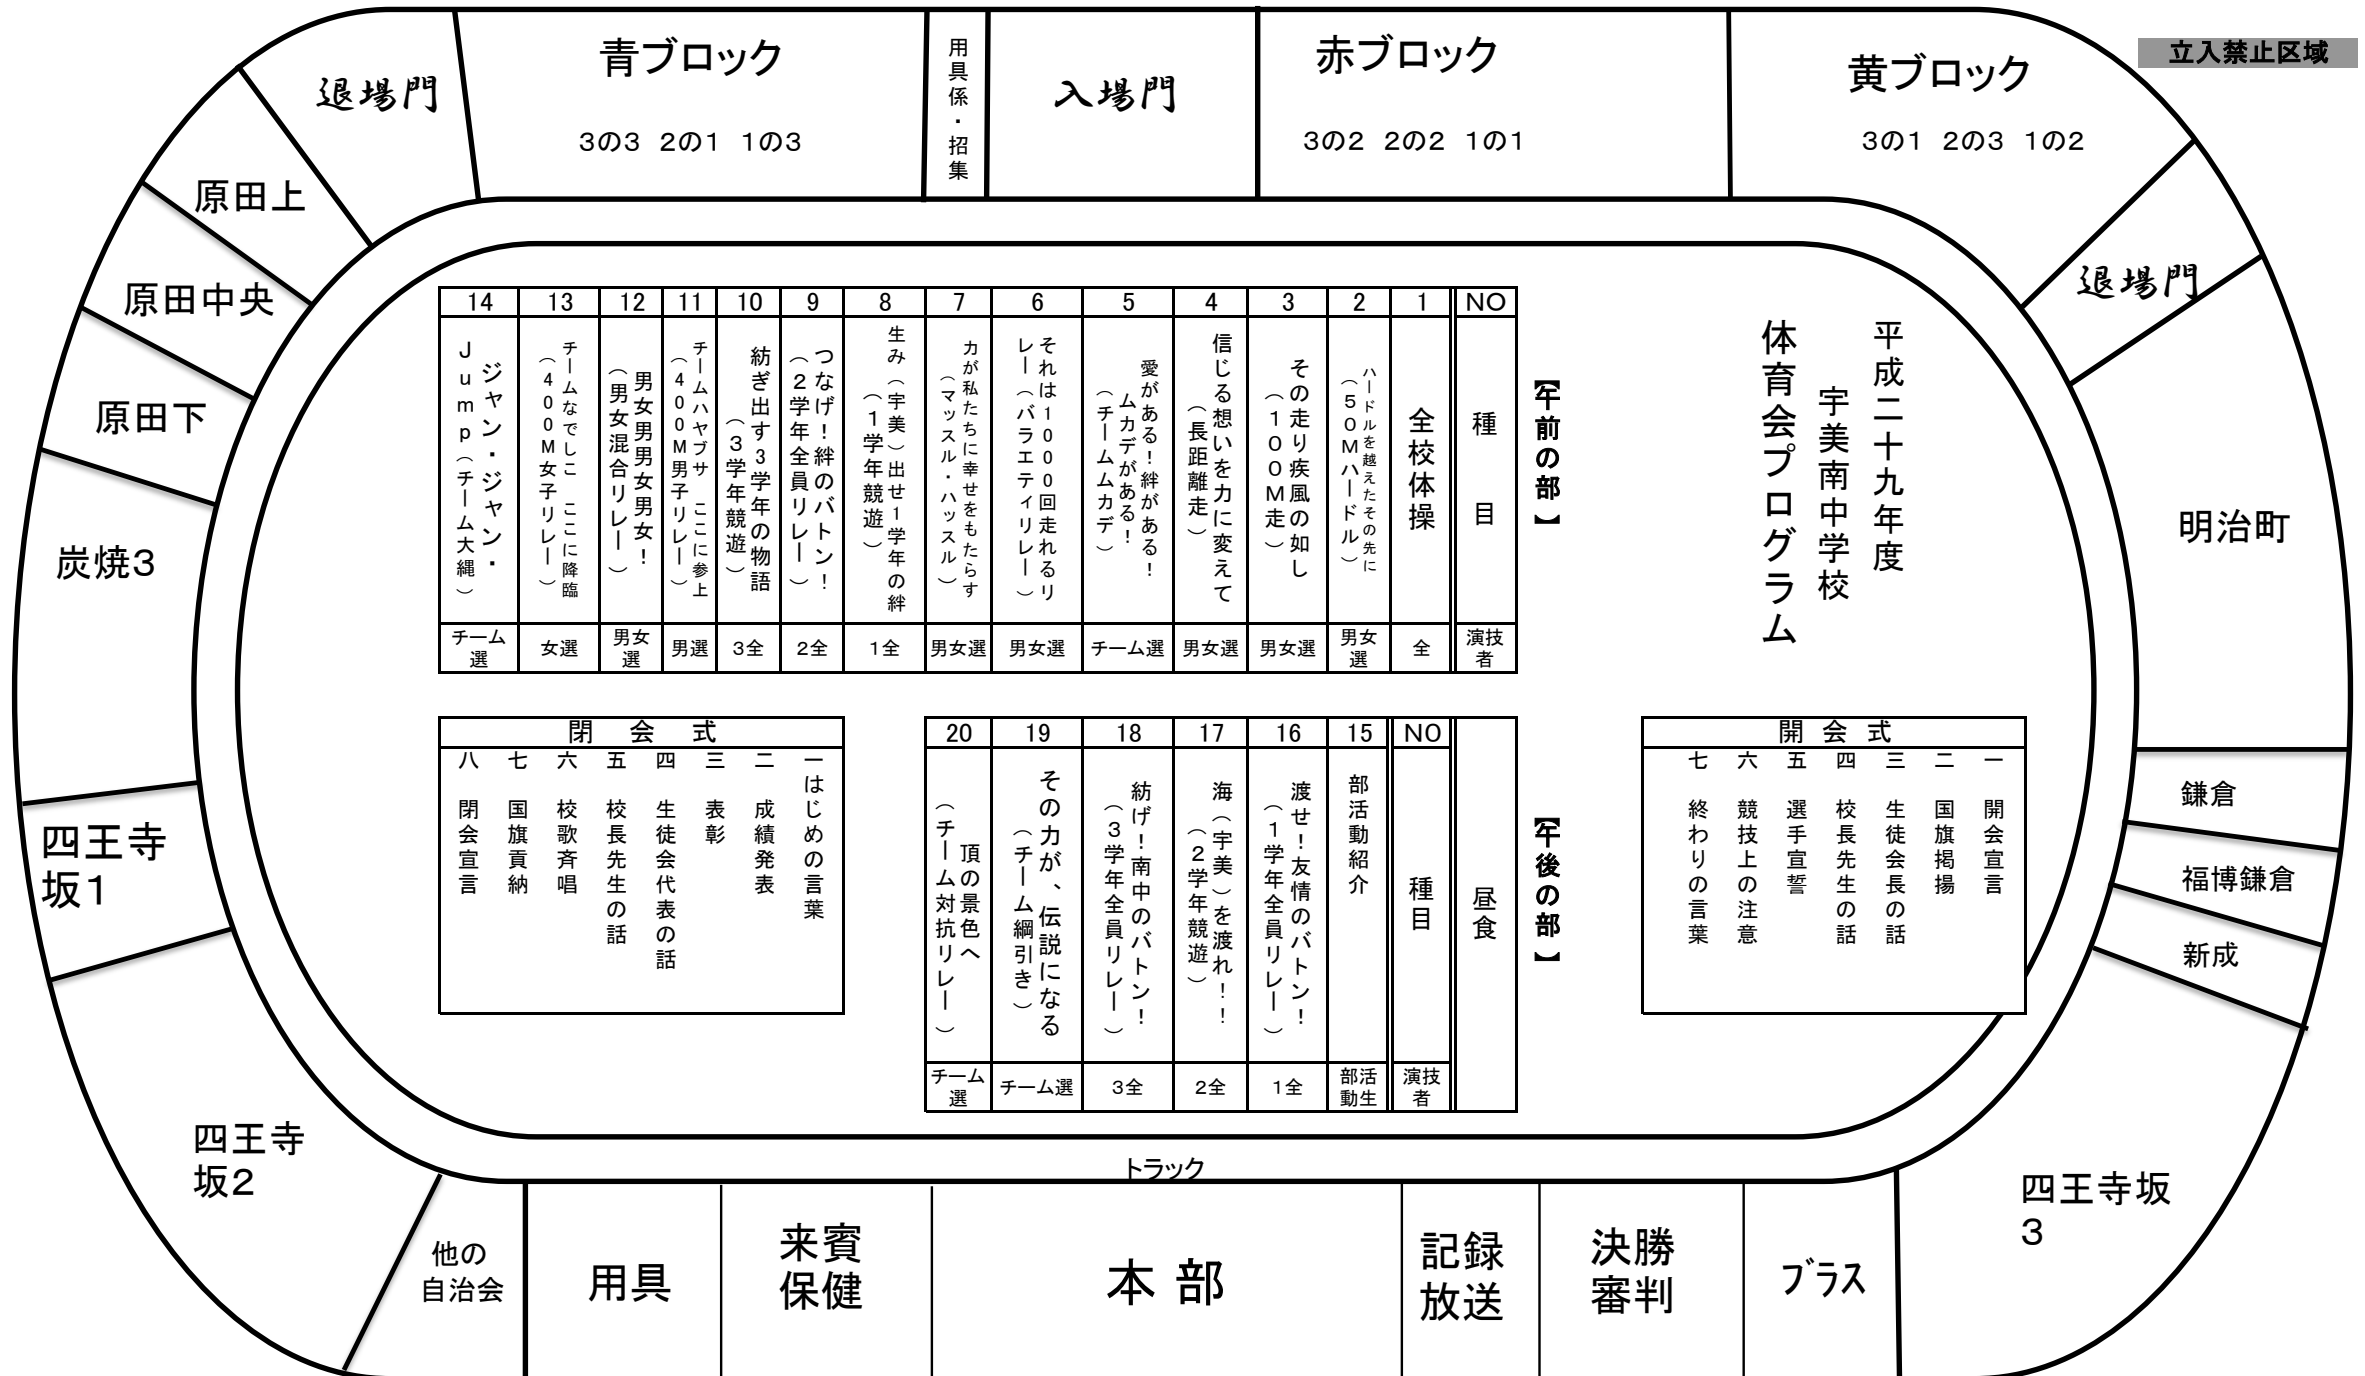

立入禁止区域

# 会場図

立入禁止区域

※ 学校よりお願い 生徒席への立ち入りはできません。校地内は禁煙となっています。喫煙は正門外でお願いします。ゴミは各自お持ち帰りください。徒歩でのご来校にご協力をお願いします。(駐車場は南町民センター[8:30~17:00]を借用していますが、台数に限りがあります。)